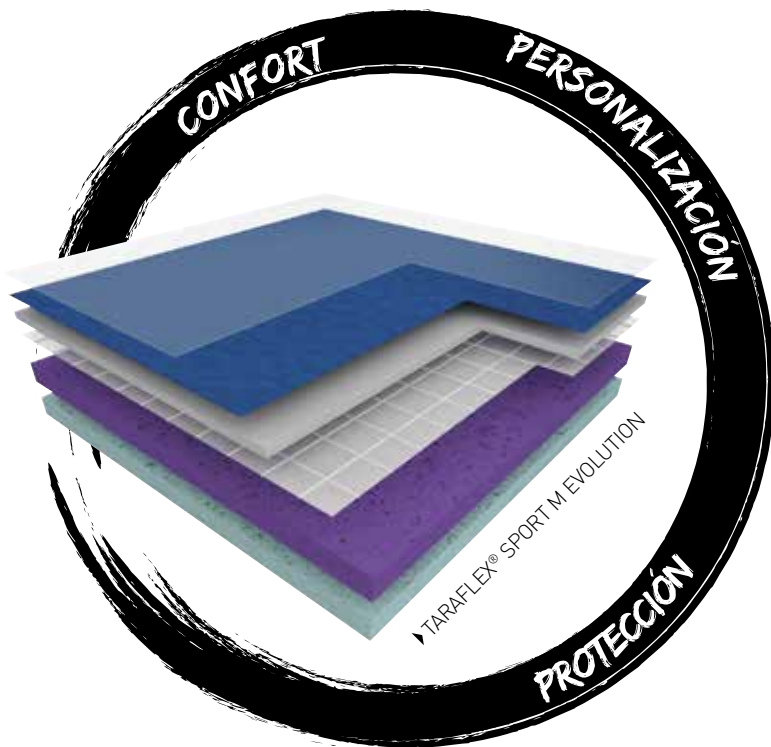

Hacer ejercicio con un entrenador personal es atractivo, pero a veces el coste puede ser prohibitivo para muchos de los miembros del club. Las clases de ejercicio en grupo son muy buenas pero a veces no son lo suficientemente adecuadas para todos los participantes. Podemos personalizar el pavimento según las necesidades de sus monitores para que puedan hacer sesiones en grupos reducidos. Cuéntenos sus planes y haremos realidad sus sueños.

El pavimento **Taraflex® Sport M Evolution** es el mismo que usan los atletas internacionales en los Juegos Olímpicos y en los campeonatos del mundo. Es totalmente personalizable y ofrece una resiliencia, un confort y una protección óptimas que permiten al entrenador personal obtener el máximo rendimiento... ¡SIEMPRE!

“ Gerflor nos dio la solución para nuestro concepto funcional. Necesitábamos un pavimento que absorbiera los impactos y que ofreciera no solo una protección eficaz a nuestros miembros sino que también fuera duradero. El resultado es fantástico y los comentarios de nuestros profesionales de fitness y de nuestros miembros han sido muy positivos. Este pavimento lo podemos usar para clases grupales, entrenamiento personal y uso individual y así creamos una zona muy rentable con la que nuestros clientes también disfrutan”

Talya Nicolay - Brand Manager at Virgin Active

PERSONALIZABLE Y RESILIENTE PARA LA ZONA DE ENTRENAMIENTO FUNCIONAL