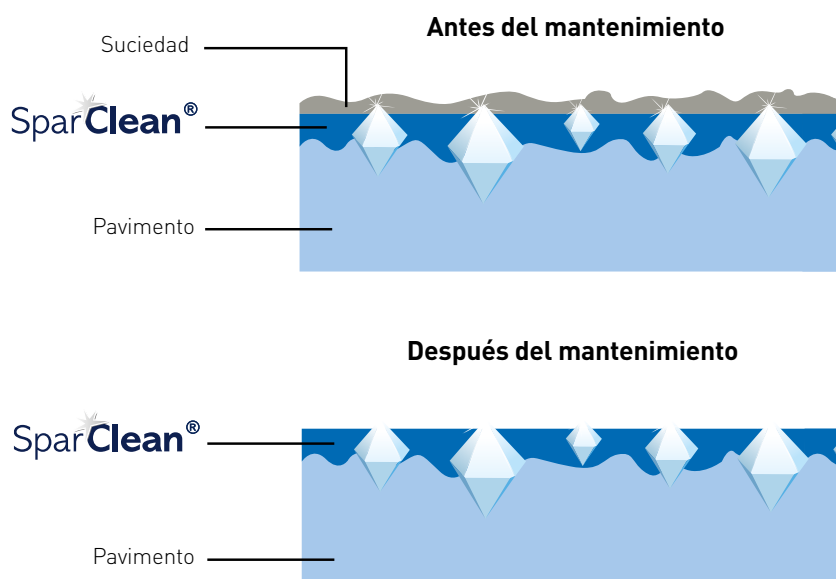

■ SparClean®

Su método exclusivo de fabricación, garantiza que la resistencia al deslizamiento del pavimento de seguridad Tarasafe no tiene ninguna contraindicación, sino que ofrece un **pavimento seguro y fácil de limpiar**.

SparClean® es un tratamiento de superficie permanente que le confiere una resistencia extrema a la suciedad y las manchas, ofrece una excelente **resistencia a los productos químicos** y garantiza la gran **duración** del producto.