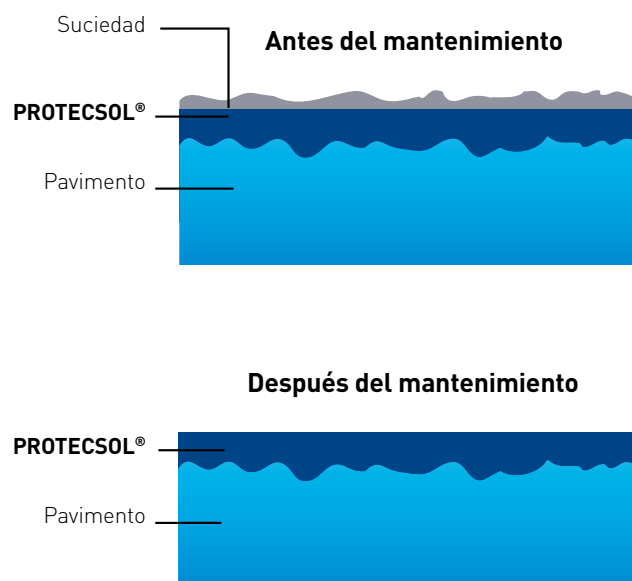

LUCE SIEMPRE DE MARAVILLA

AHORRE TIEMPO Y DINERO EN MANTENIMIENTO

- Toda la gama Gerflor recibe un **tratamiento de superficie aplicado en fábrica**. Ello garantiza no solo **una extraordinaria resistencia a las manchas y la suciedad** sino también una increíble facilidad de mantenimiento.

MANTENIMIENTO

■ **Protecsol®** EL ORIGINAL QUE NO HAY QUE PULIR NUNCA

Este exclusivo tratamiento de superficie de **poliuretano curado con UV** protege el pavimento y elimina la necesidad de usar costosas emulsiones durante toda la vida útil del producto. **Desarrollado en exclusiva por Gerflor en 1987, es un tratamiento permanente y aplicado en fábrica** que ha sido comprobado de forma independiente - para reducir el tiempo y los costes necesarios para proteger los pavimentos resilientes estándares.

EL MATERIAL PERMANECE LIMPIO: HIGIÉNICO Y FÁCIL DE MANTENER